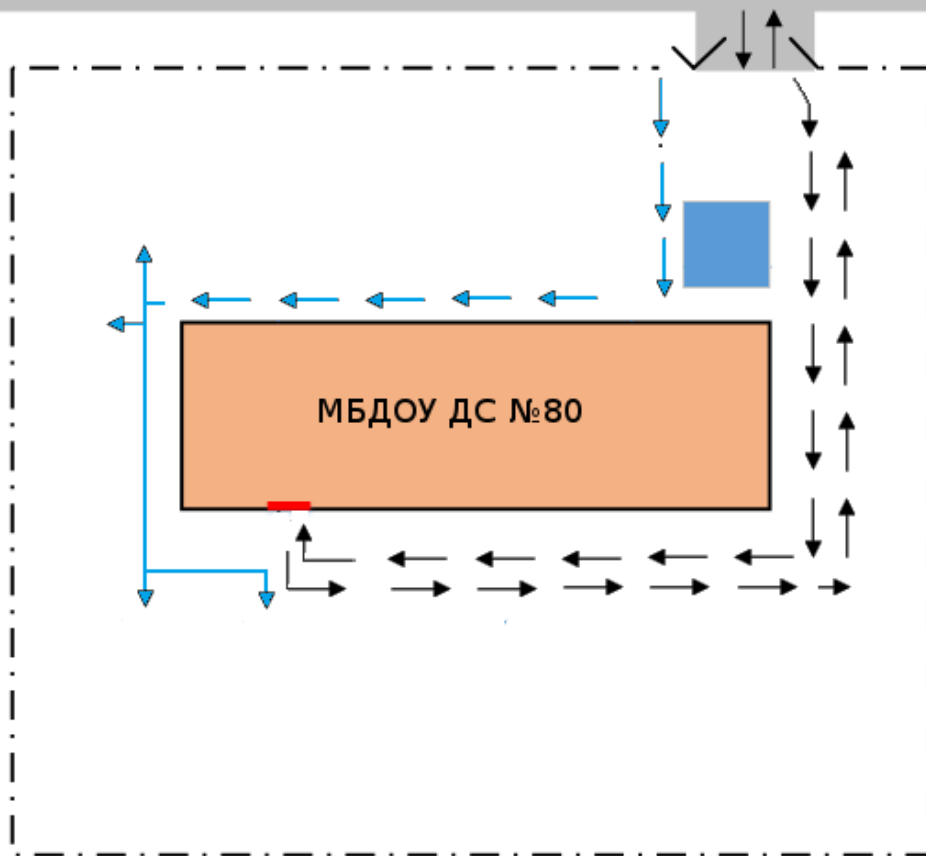

Пути движения транспортных средств к местам разгрузки/погрузки и рекомендуемых безопасных путей передвижения детей по территории образовательного учреждения

- Въезд/выезд и движение грузовых транспортных средств
- Движение детей на территории МБДОУ ДС №80
- Место разгрузки/погрузки
- Учебно-тренировочный перекресток