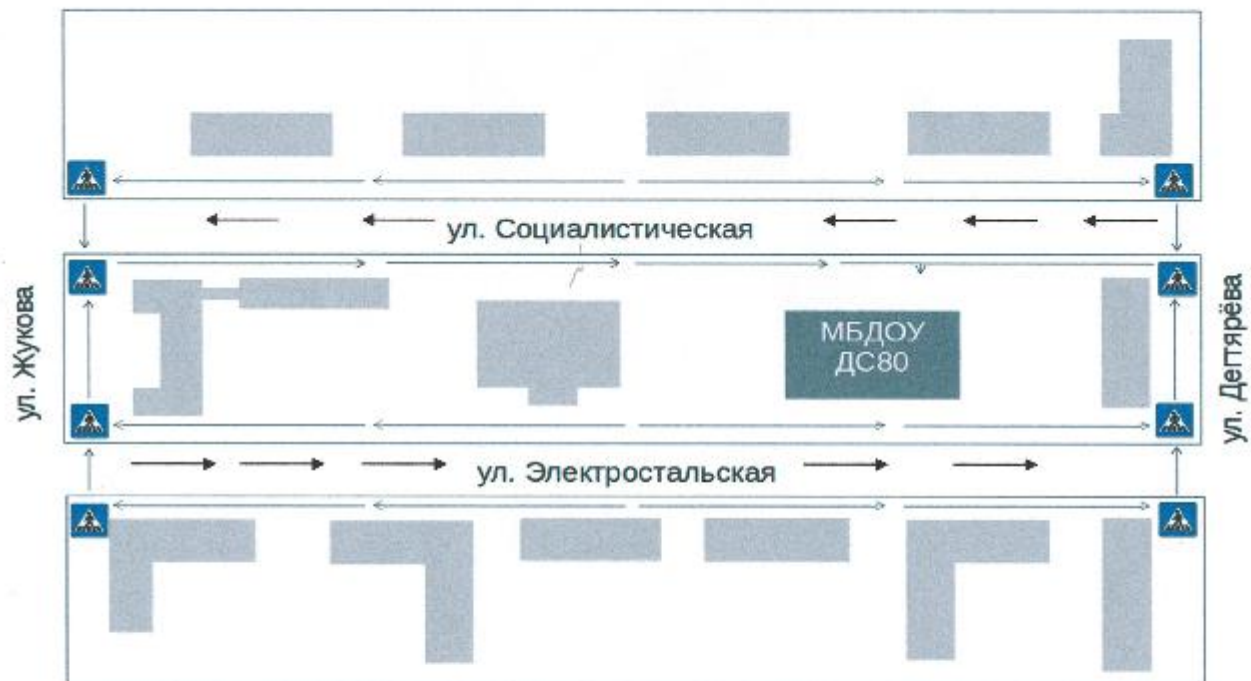

Организация дорожного движения в непосредственной близости от МБДОУ «ДС № 80 г. Челябинска» маршруты движения детей

↔ Движение транспорта

↔ Движение детей

6